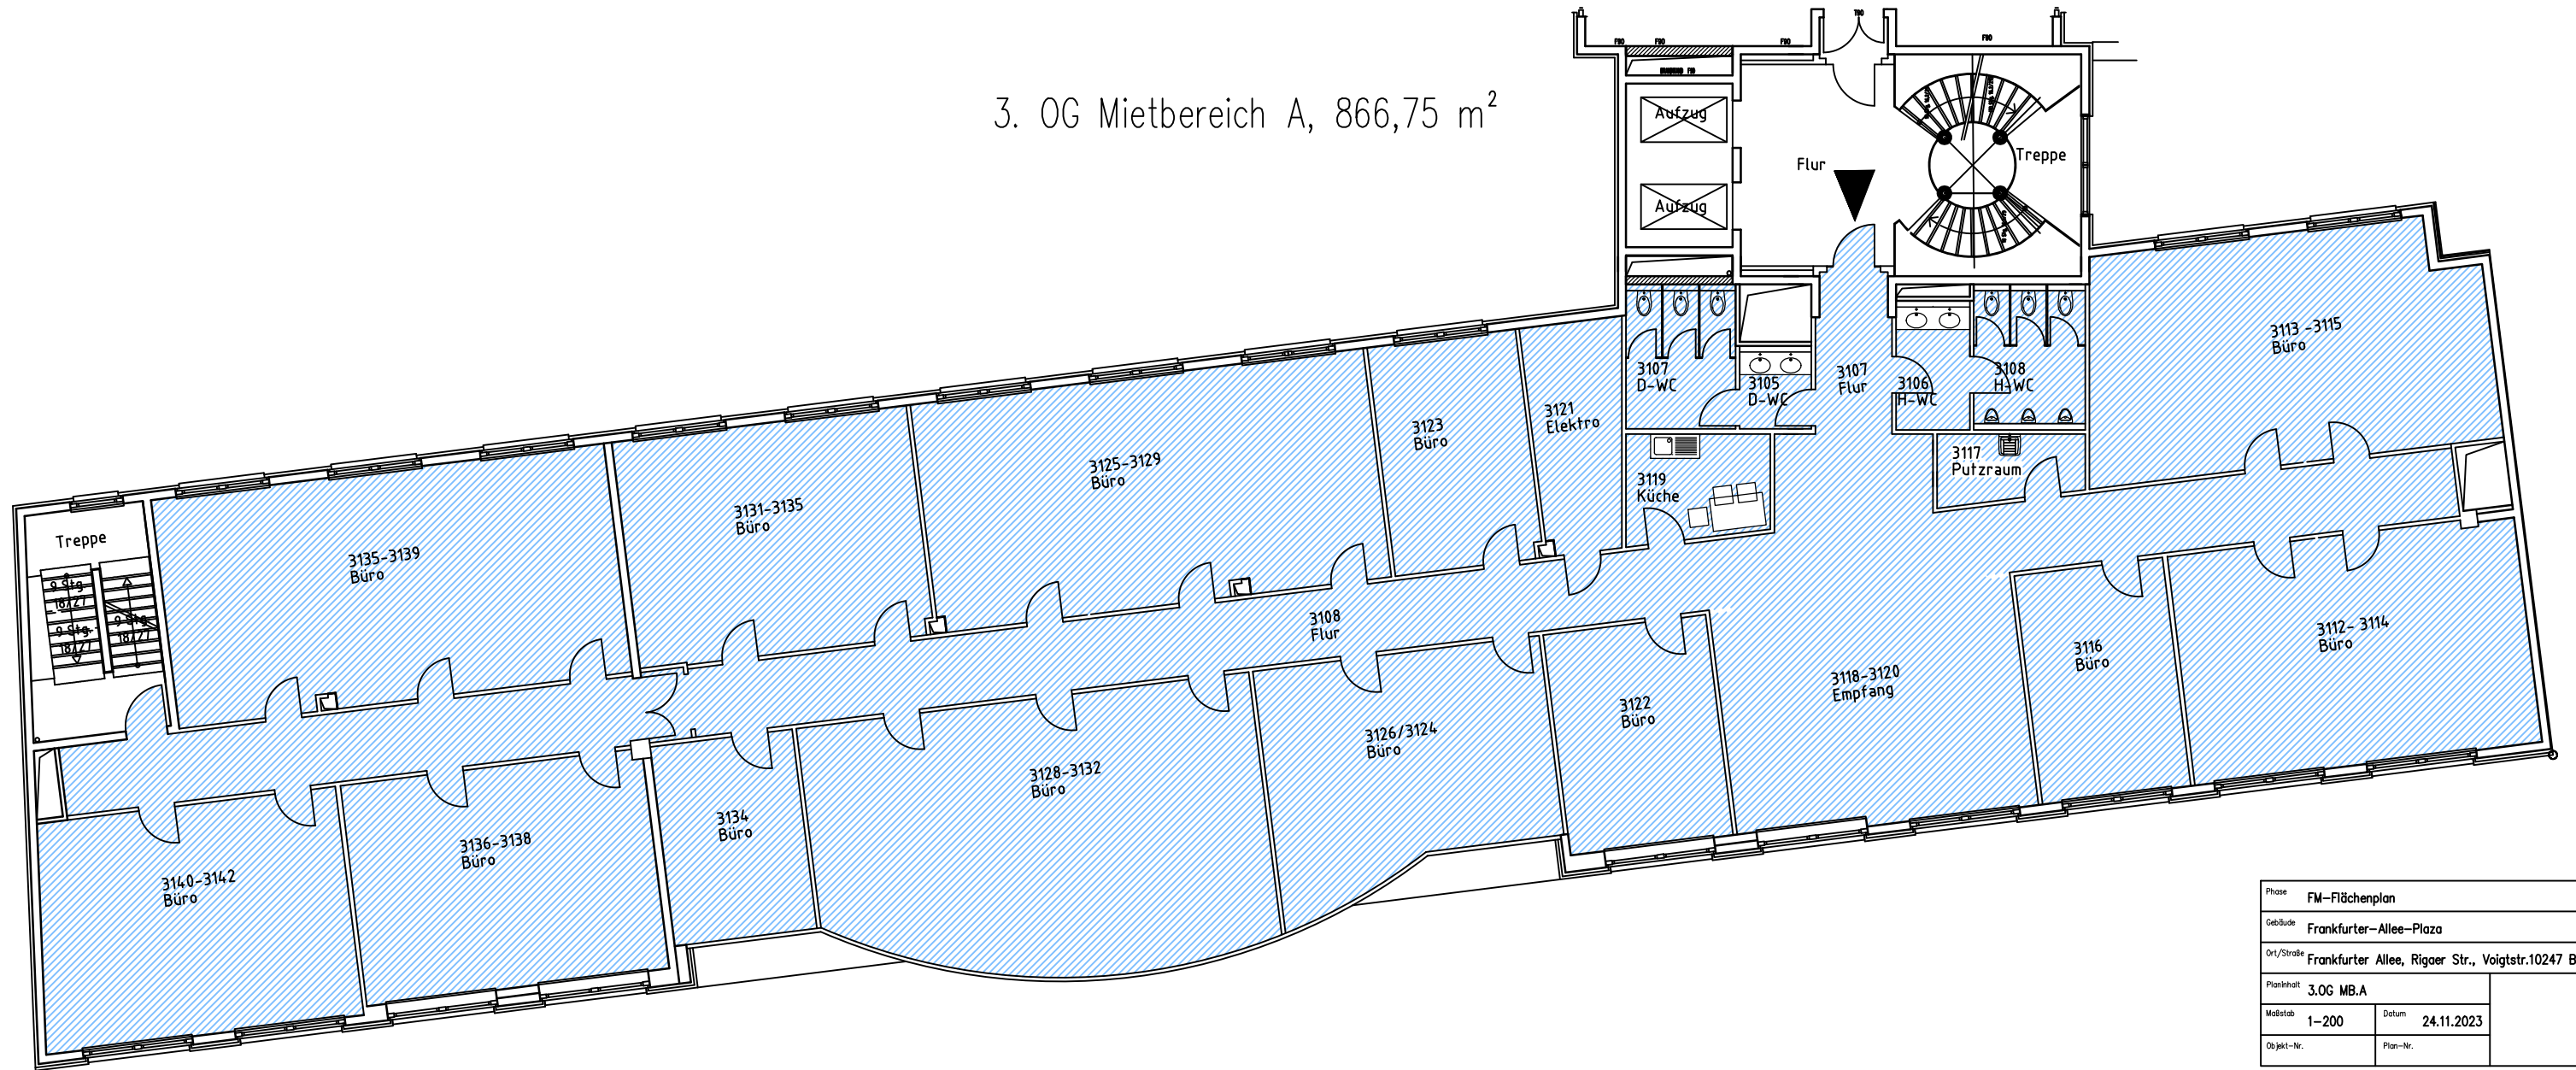

3. OG Mietbereich A, 866,75 m²

FRANKFURTER ALLEE

Phase		FM-Flächenplan	
Gebäude		Frankfurter-Allee-Plaza	
Ort/Strasse		Frankfurter Allee, Rigaer Str., Voigtstr.10247 Berlin	
Planinhalt		3.OG MB.A	
Maßstab	1-200	Datum	24.11.2023
Objekt-Nr.		Plan-Nr.	